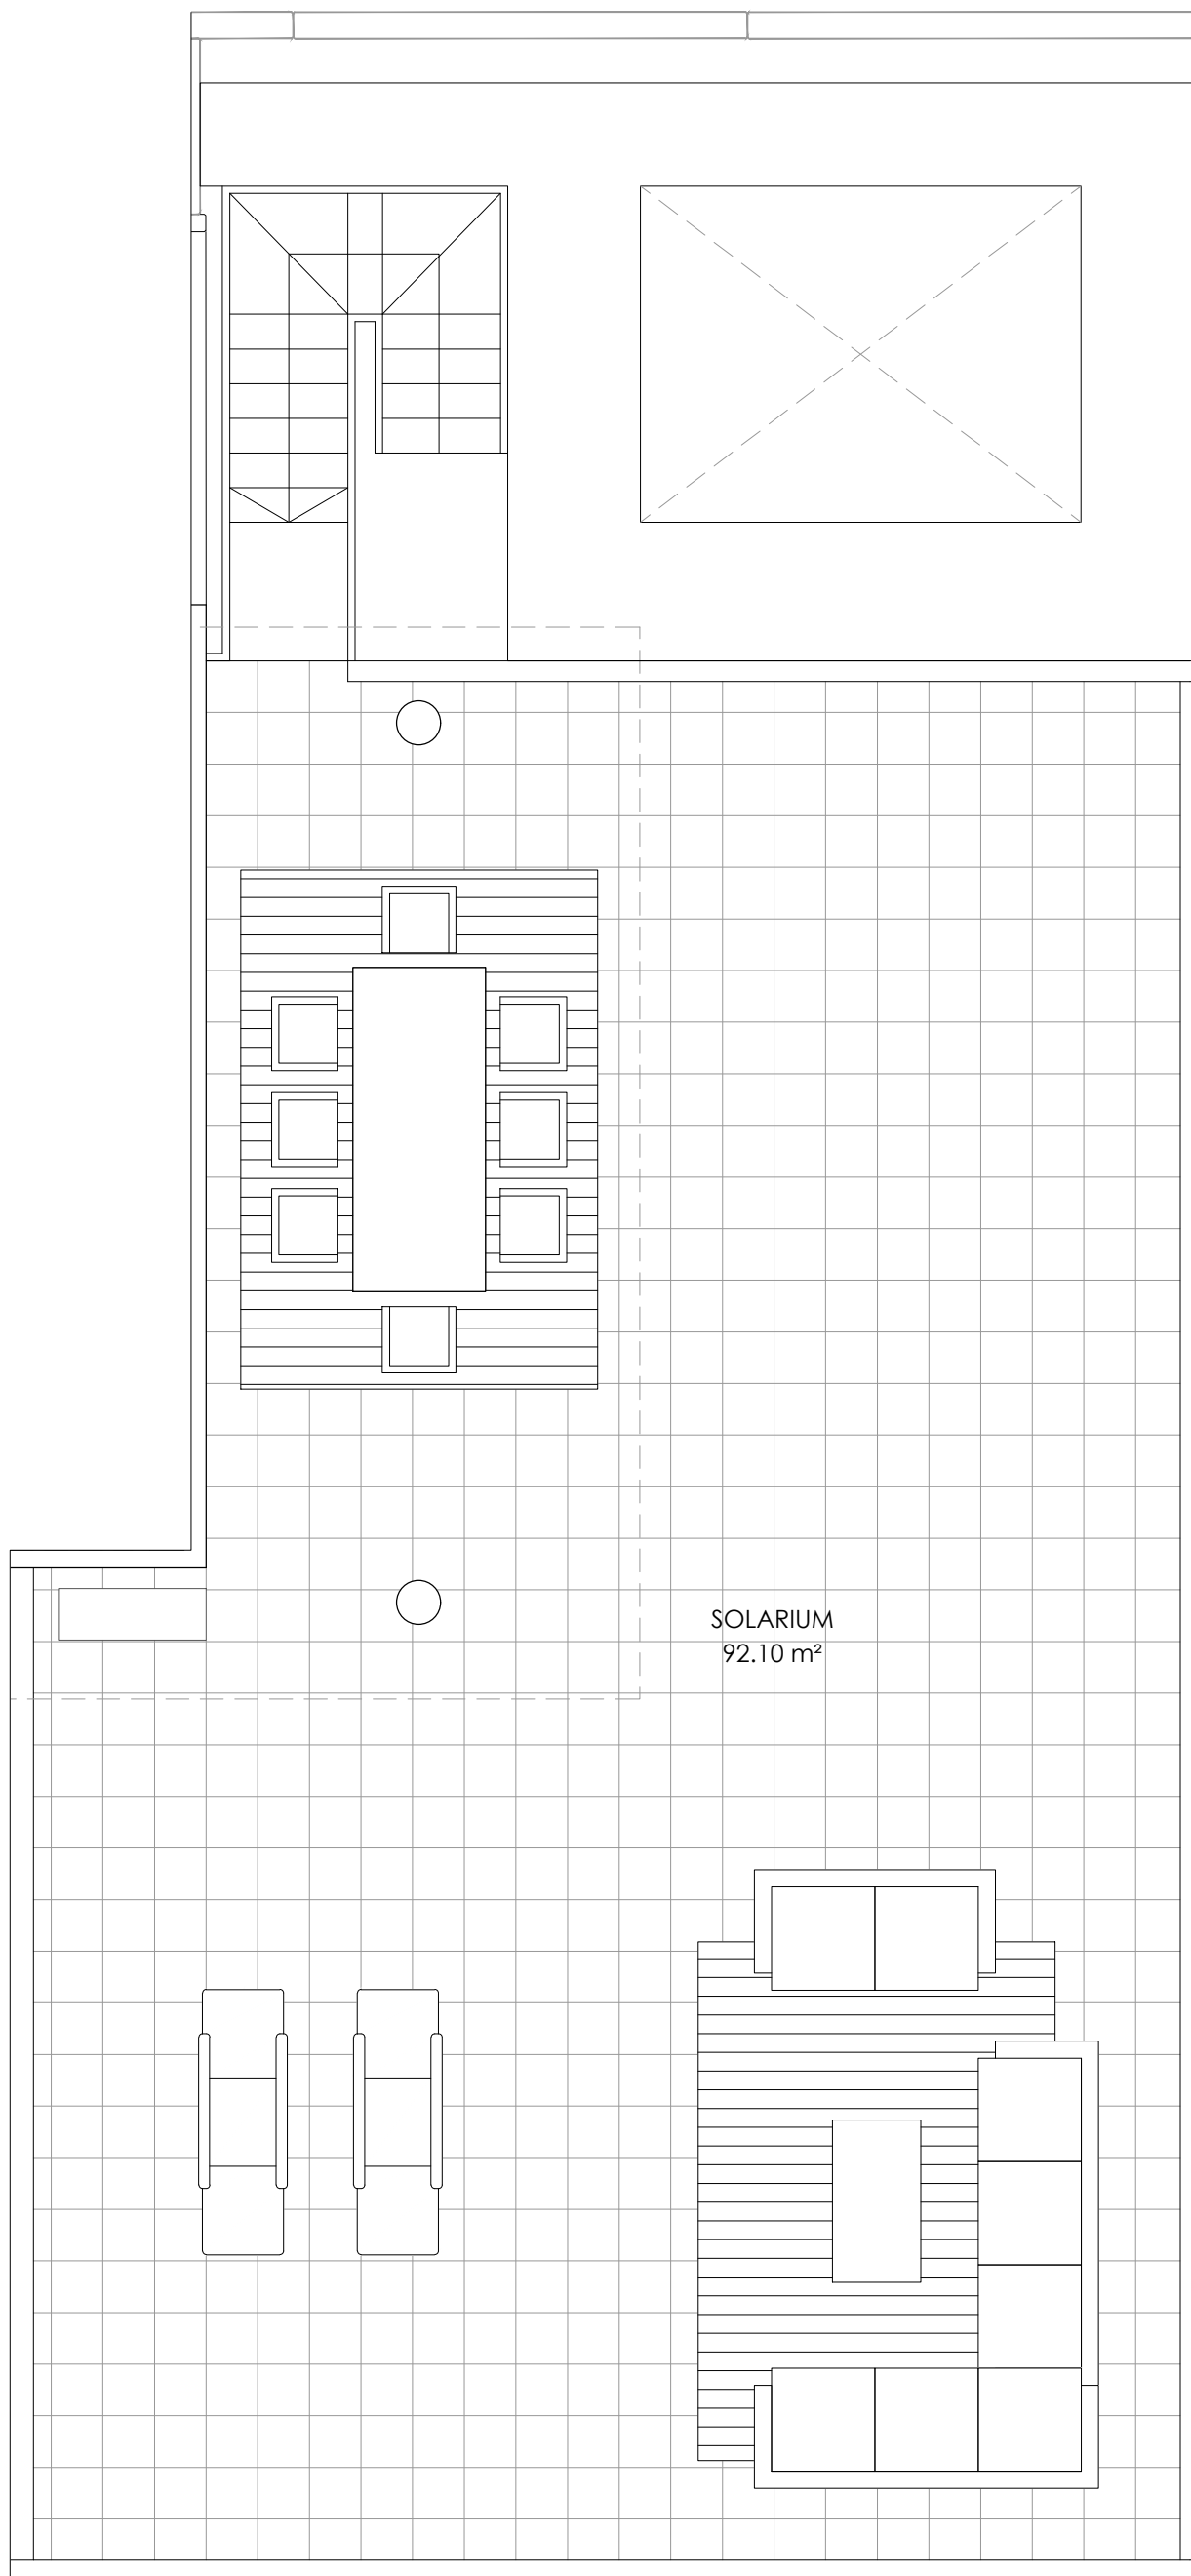

Fecha: 10 de octubre de 2017

Plano meramente orientativo susceptible de modificación

RESIDENCIAL MINERVA FASE II
E4 ÁTICO B

SUPERFICIES UTILES			
CERRADA	TERRAZAS	SOLARIUM	TOTAL
87.20 m ²	25.65 m ²	92.10 m ²	204.95 m ²

Fecha: 10 de octubre de 2017

Plano meramente orientativo susceptible de modificación

RESIDENCIAL MINERVA FASE II
E4 ÁTICO B SOLARIUM

SUPERFICIES UTILES			
CERRADA	TERRAZAS	SOLARIUM	TOTAL
87.20 m ²	25.65 m ²	92.10 m ²	204.95 m ²