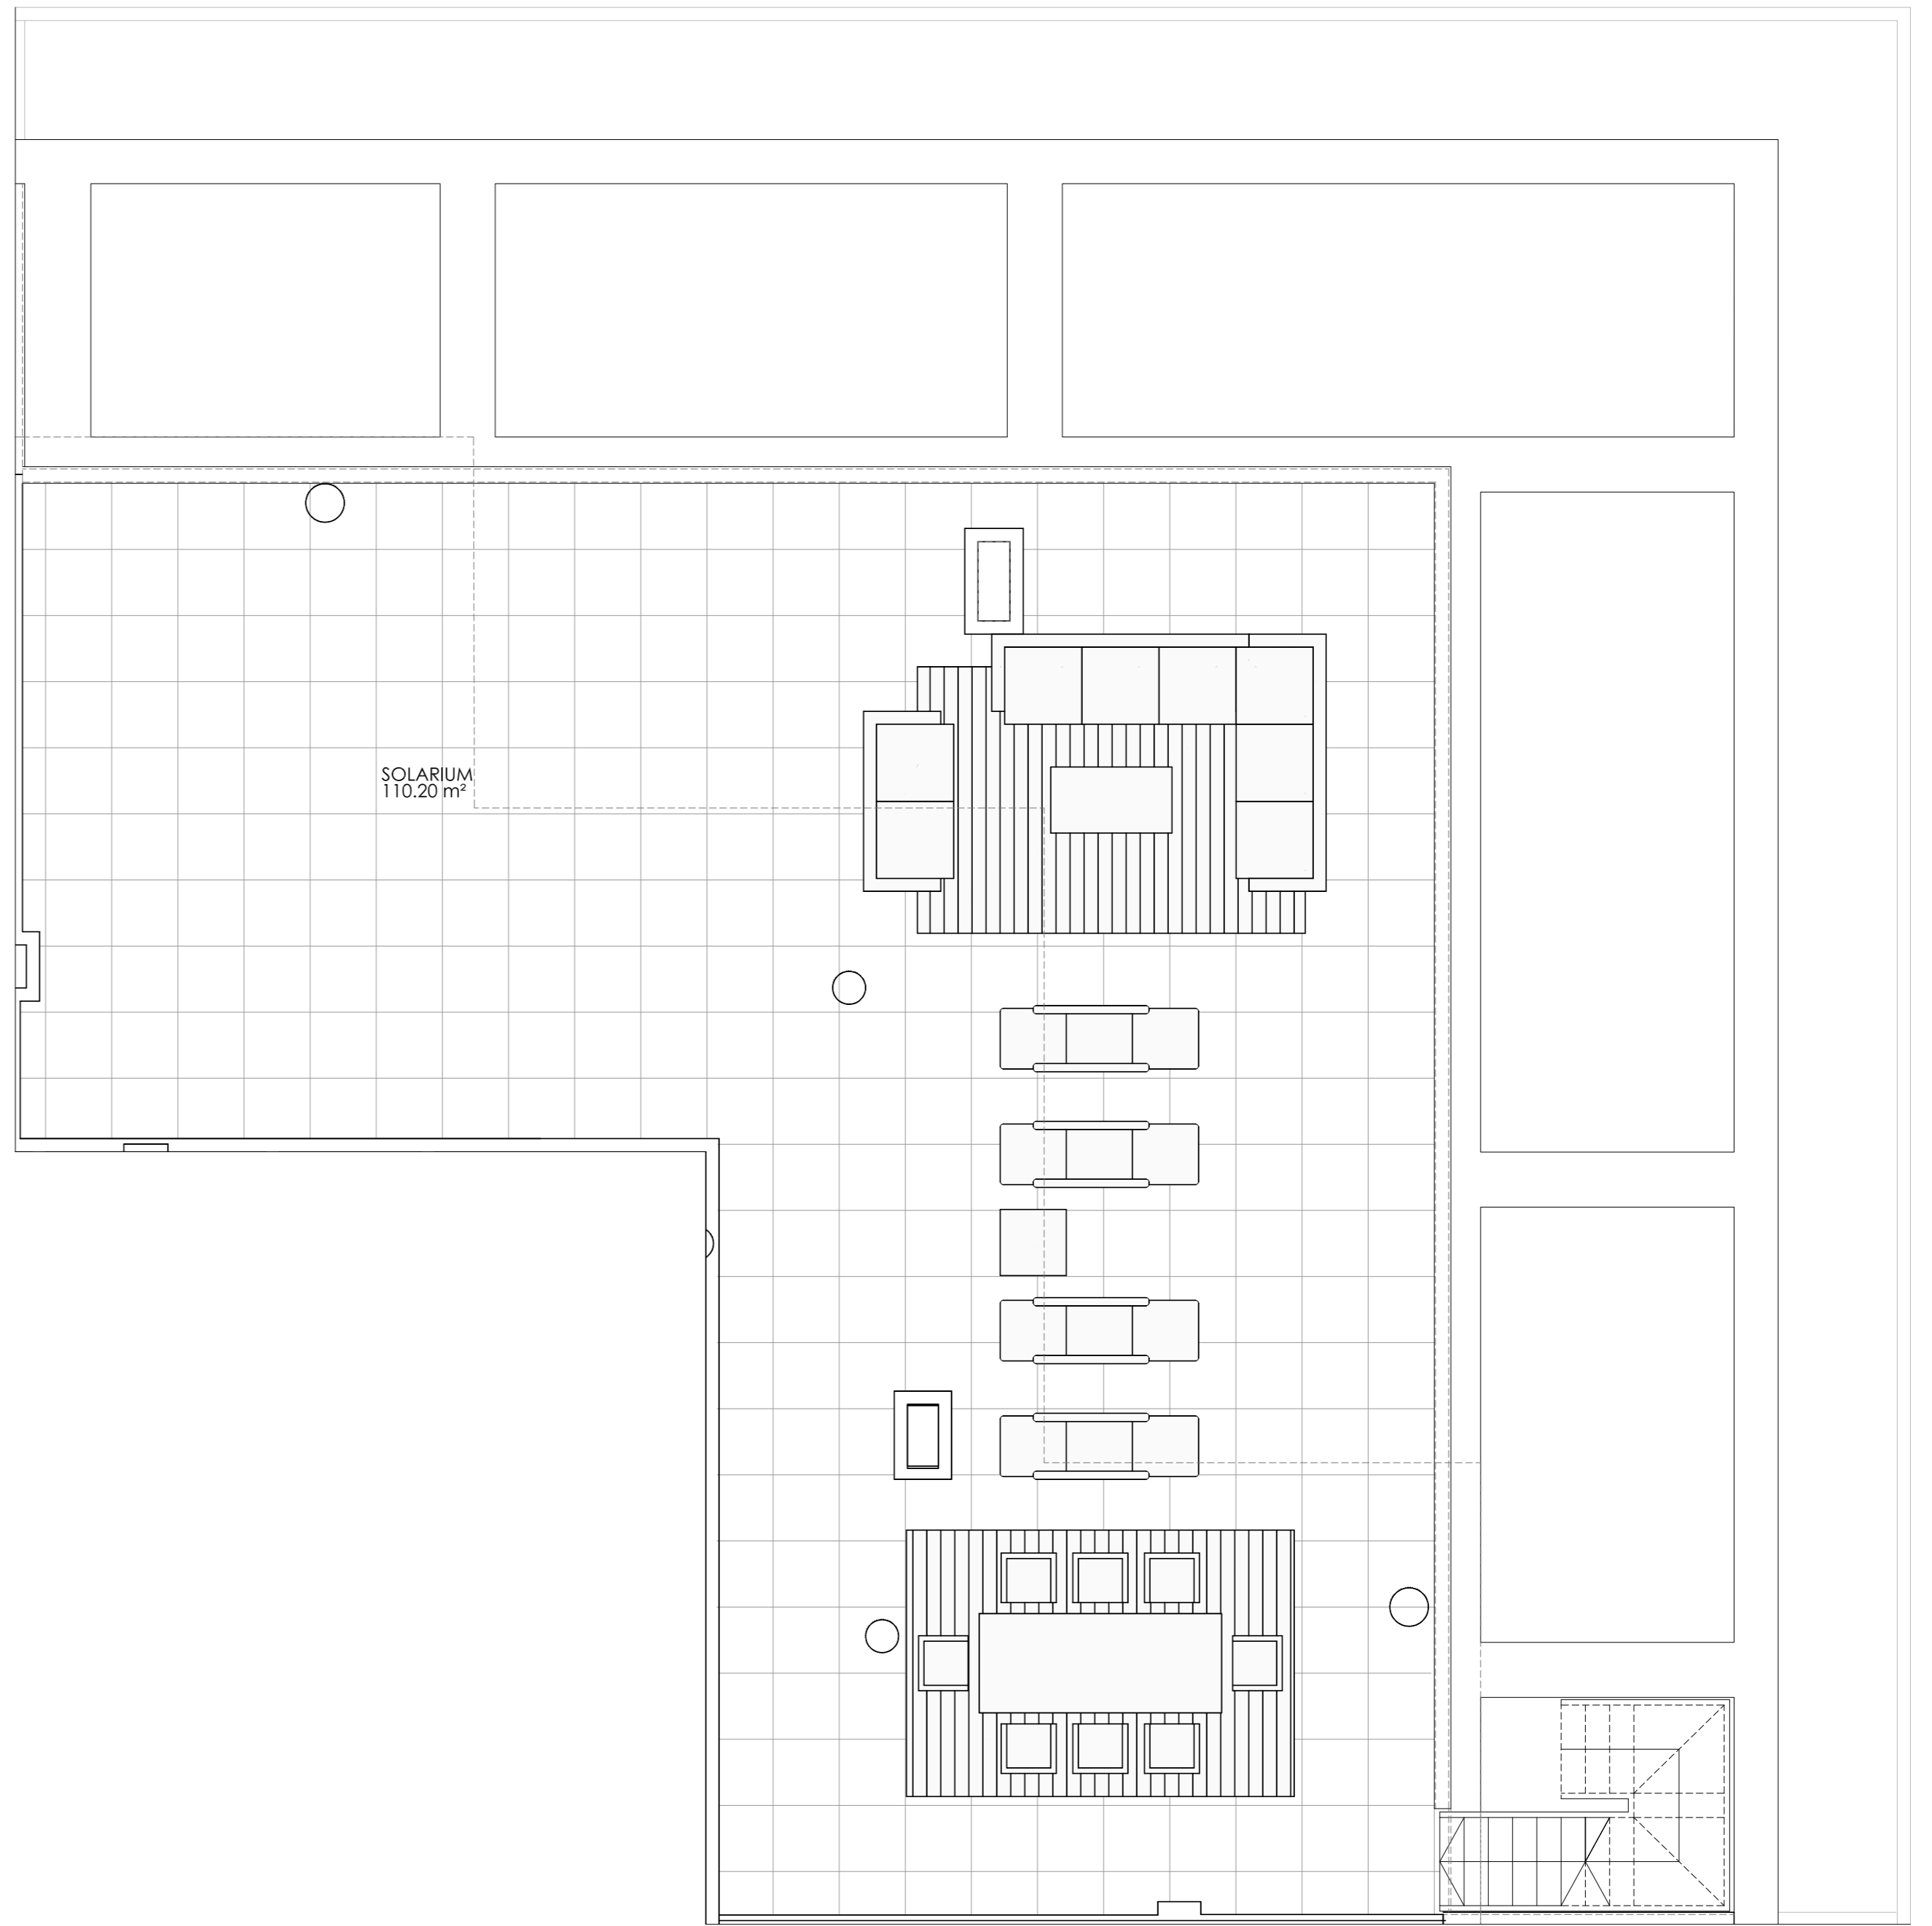

Fecha: 24 de Marzo de 2017

Plano meramente orientativo susceptible de modificación

RESIDENCIAL MINERVA
E2 ATICO B

SUPERFICIES UTILES			
CERRADA	TERRAZA	SOLARIUM	TOTAL
85.15 m ²	122.20 m ²	110.20 m ²	317.55 m ²

RESIDENCIAL MINERVA
E2 ATICO B

SUPERFICIES UTILES			
CERRADA	TERRAZA	SOLARIUM	TOTAL
85.15 m ²	122.20 m ²	110.20 m ²	317.55 m ²