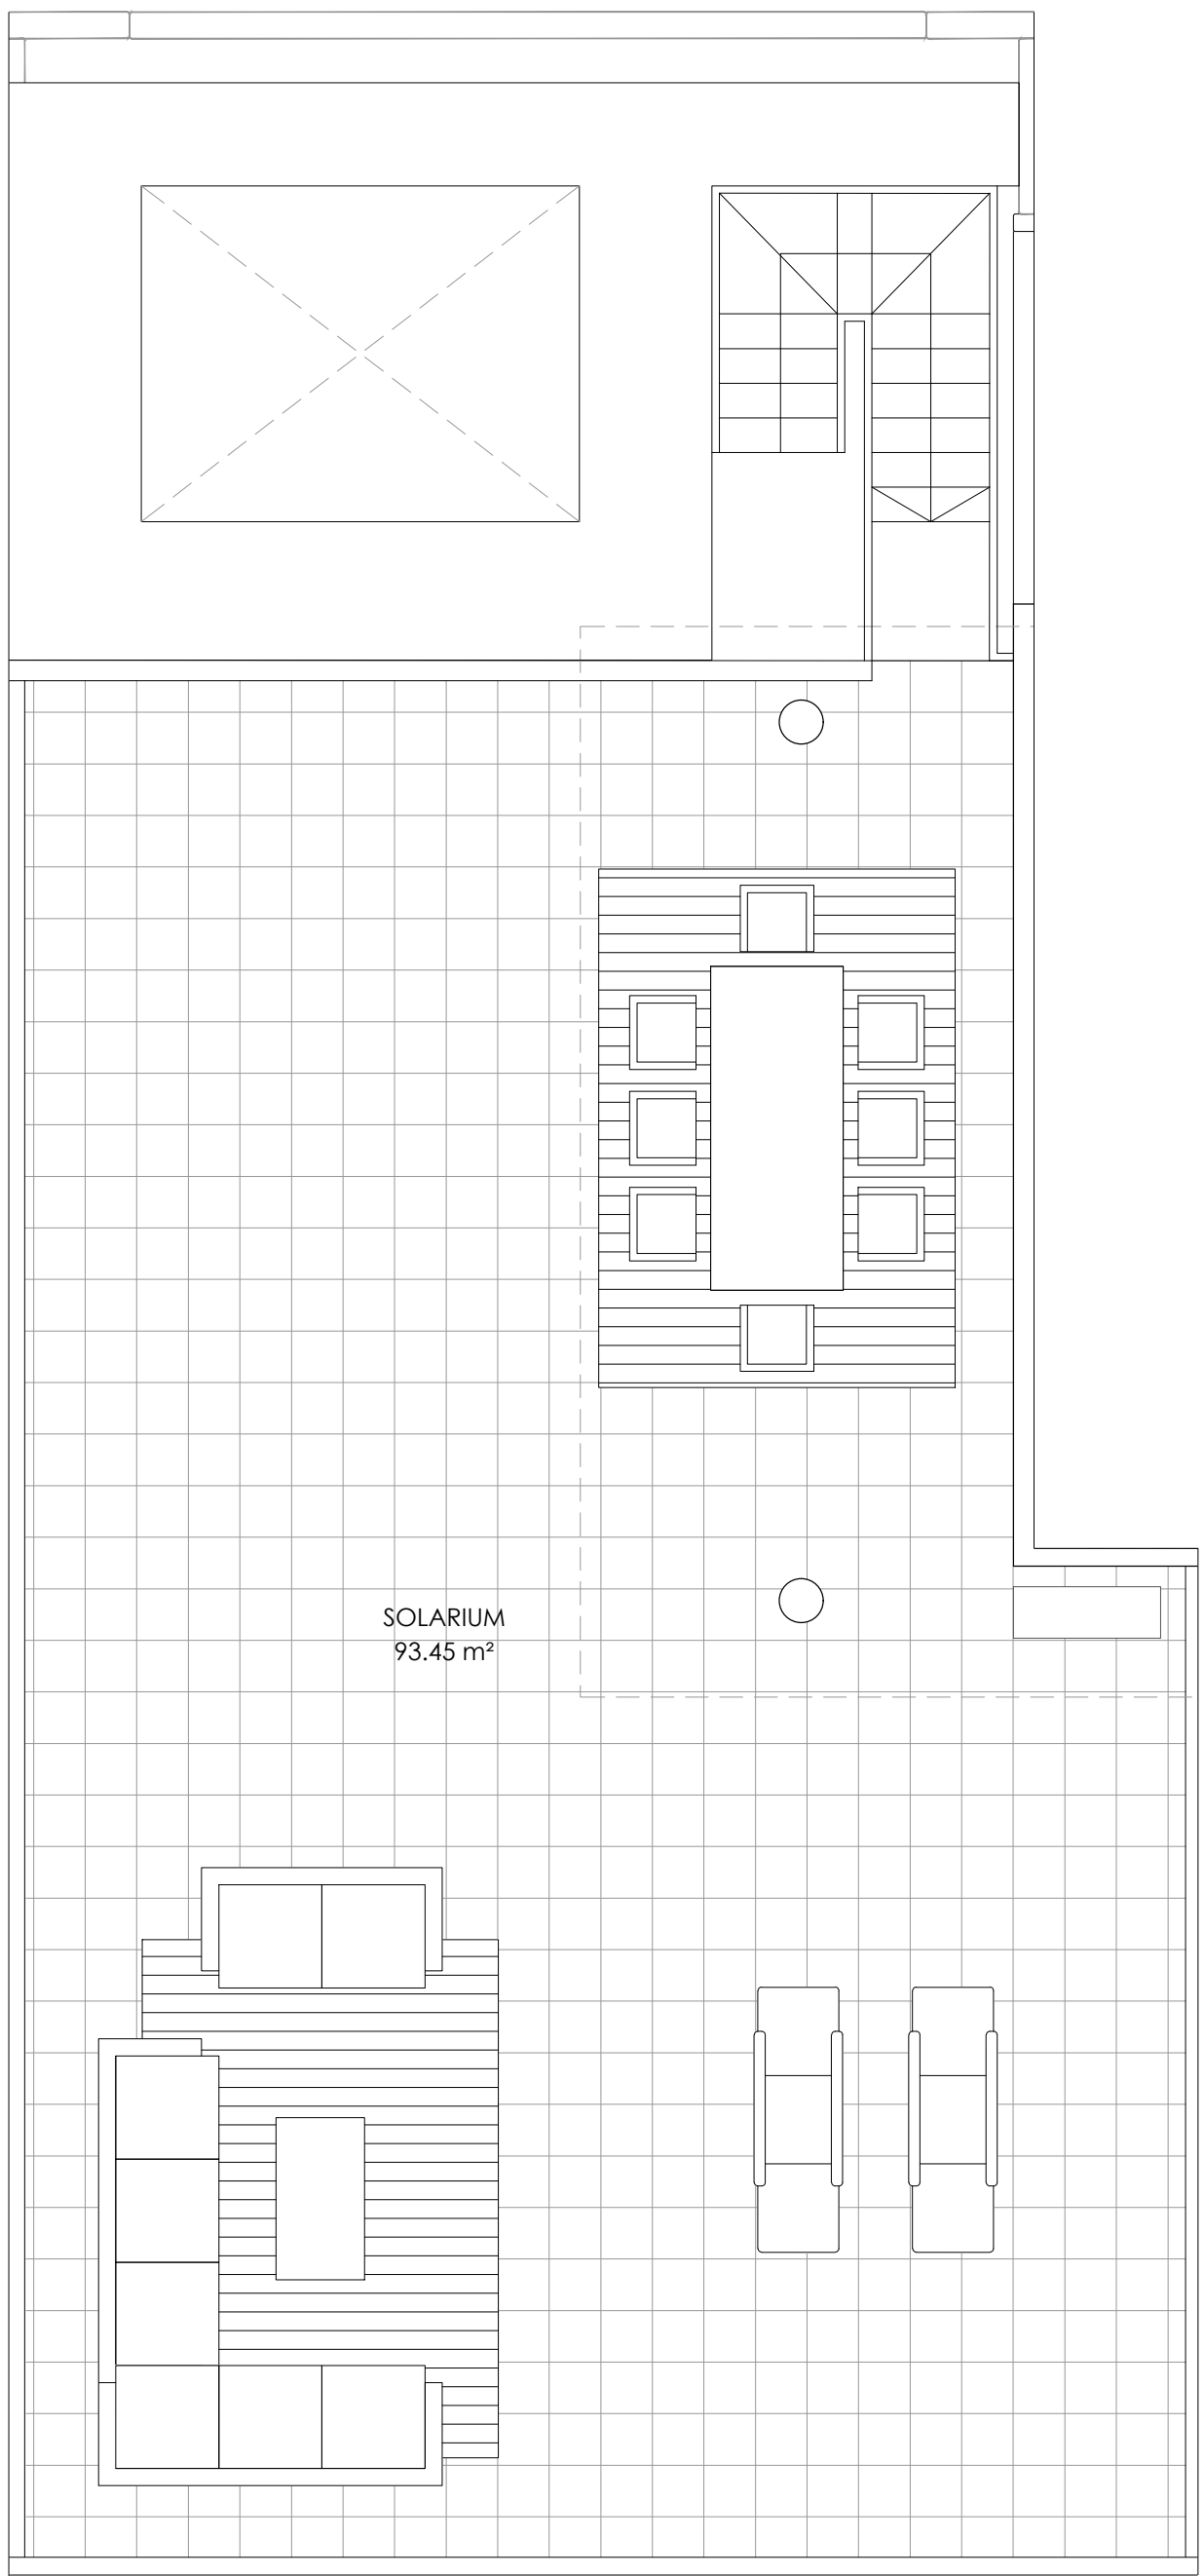

Fecha: 10 de octubre de 2017

Plano meramente orientativo susceptible de modificación

**RESIDENCIAL MINERVA FASE II
E4 ÁTICO A, E6 ÁTICO A**

SUPERFICIES UTILES			
CERRADA	TERRAZAS	SOLARIUM	TOTAL
87.00 m ²	25.30 m ²	93.45 m ²	205.75 m ²

Fecha: 10 de octubre de 2017

Plano meramente orientativo susceptible de modificación

RESIDENCIAL MINERVA FASE II
E4 ÁTICO A SOLARIUM, E6 ÁTICO A SOLARIUM

SUPERFICIES UTILES			
CERRADA	TERRAZAS	SOLARIUM	TOTAL
87.00 m ²	25.30 m ²	93.45 m ²	205.75 m ²